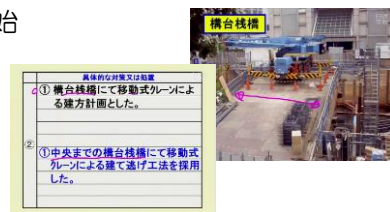

- 本講義 11/14 より配信開始 ※入門別途あり
- 学費 162,000円 (税込)
- 学生学費 86,400円 (税込)

● 測量士補

- 基礎講義 10/2 より、本講義 10/30 より配信開始
- 学費 75,600円 (税込)
- 当年度土地家屋調査士本科講座とセット入学の場合、割引学費 32,400円 (税込) となります。

今年受験 2017年度試験向け

● 1級造園施工管理技士 実地

- 11/6 より配信開始
- 学費 43,200円 (税込)

● 1級管工事施工管理技士 実地

- 11/6 より配信開始
- 学費 64,800円 (税込)

● 2級建築施工管理技士 実地

- 10/15 より配信開始
- 学費 86,400円 (税込)

今月お知らせした講座以外にも各種講座を開講しております。お気軽にお問い合わせください。
医療・福祉/税務・ビジネス/スキルアップ・就職/建築・不動産/建設/実務講座