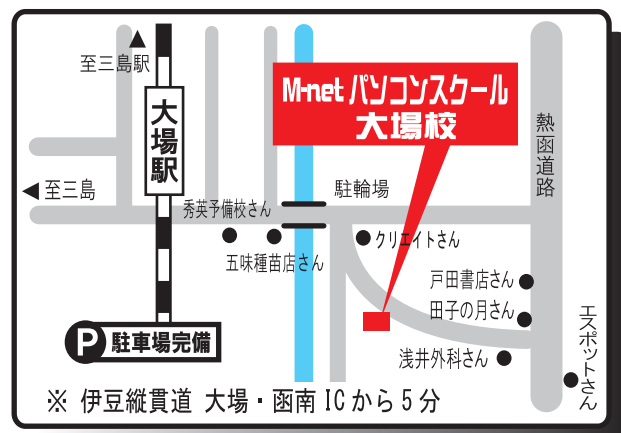

「いまさらパソコンなんて」と思っているあなたへ。

地域に根ざして18年、私たちエムネットがお手伝いします!!

キャンペーン実施中!!

入校費 無料!!

※2ヶ月以上受講の方を
対象とさせていただきます。

1ヶ月目 半額!!

※2ヶ月以上受講の方を
対象とさせていただきます。
(最大4時間まで)

目的別のカリキュラム

趣味で楽しむ、資格取得、スキルアップ・・・
その方の目的・レベルに合わせて、
カリキュラムを設定いたします。

完全個別学習

マンツーマンに近い形で、インストラクターが
丁寧に対応します。だから、自分のペースで
学習できます。

曜日・時間設定は自由

ご都合に合わせてご予約ください。
当日の予約もOK。日時の変更・振替もできます!

無料出張メンテナンス

パソコンの動きがおかしくなった・・・
突然インターネットにつながらない・・・
そんな時は、スタッフが無料でサポートします!!
※一部内容により、有料の場合もあります。

開校時間

火曜日～土曜日…10:00～21:00

日曜日・祝日……10:00～17:00

※月曜日…定休、第1水曜日・第3木曜日…研修日

受講内容

ワード、エクセル、インターネット、メール、
パワーポイント、アクセス、グラフィック、
資格取得講座（P検、MOS、ITパスポート、
基本情報、サーティファイ）、C言語、VBA、VB
はがき作成、POP作成、デジカメ等々

- 小学生向けプログラミング講座始めました!!
- スマートフォン、タブレットの講座あります!!
- 知りたいことだけピンポイントで聞ける
  マンツーマンコースもあります!!
- 夏休み集中10H講座あります!!

小学生から80歳代の方まで、幅広い年齢層の皆さまが
楽しみながら学ばれています♪

無料オープンセミナーに参加しませんか!?

1. ●開催日はホームページでお知らせ致します。（オリジナルネームシール、デジカメ、暑中見舞い、カレンダー等々…）
     お気軽にお越しください!!
2. ※材料費のみ実費となります。 ※その他の日時をご希望の方はご相談ください。

M-netパソコンスクール

大
場
校

田方郡函南町間宮 882-5 ウェルズ 21

055-970-0770

お気軽にお電話下さい!!

**無料体験
実施中!!**

- ◆Microsoft Office Specialist 試験会場
- ◆パソコン検定 (P 検) 公認試験会場
- ◆静岡県ソフトウェア事業協同組合加入

ランアンドケントス株式会社

修
善
寺
校